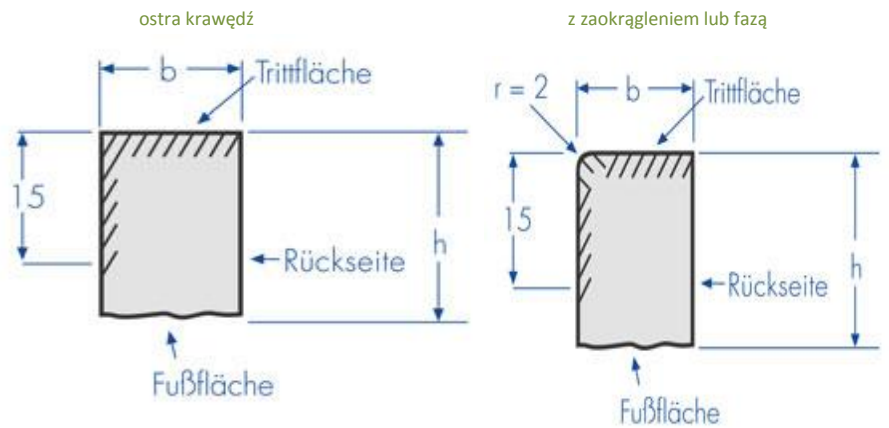

## Krawężniki bez skosu

**Materiał**

- Granit Czernica
- Vanga
- Halmstad
- Bohus rot

**Obróbka**

wszystkie strony cięte

Przód: cięty + ok. 15cm od góry płomieniowane  
z zaokrągleniem lub fazą na przedniej krawędzi

### Standardowe rozmiary

Oznaczenie	szer	wys	dł
6/20	6	20	80-110
8/20	8	20	80-110
10/20	10	20	80-110
12/20	12	20	80-110
14/20	14	20	80-110

Dornberger Granit 8/20cm

---

---

---

---