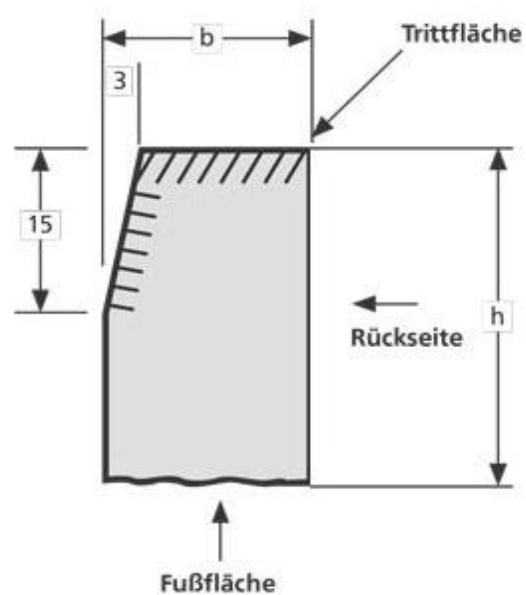

Krawężniki ze skosem

Materiał

- Granit Czernica
- Vanga
- Halmstad
- Bohus czerwony

Materiał

Obróbka

wszystkie strony ciete

Przód: cięty + ok. 15cm płomieniowane
bez lub z zaokrągleniem / fazą na przedniej krawędzi

Standardowe rozmiary

Oznaczenie	szer	wys	dł	skos
A1	27/30	25	80-110cm	3/15
A2	15/18	25	80-110cm	3/15
A3	15/18	30	80-110cm	3/15
A4	12/15	25	80-110cm<!-- <td-->3/15	
A5	12/15	30	80-110cm	3/15
16/20	16/20	30	80-110cm	4/15